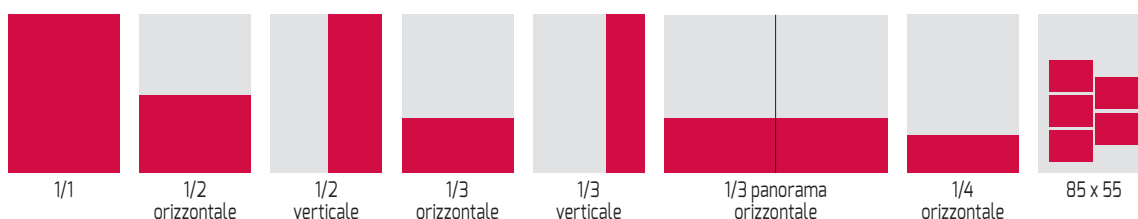

Collocamenti particolari: supplemento del **20%**

Sconti per ripetizioni: 3-4x = **5%** | 5x = **8%** | 6x = **12%** | senza cambiamento formato

Sconti investimento (sul lordo):

Fr. 5'000.- = **3%** | Fr. 10'000.- = **7%** | Fr. 15'000.- = **10%** | Fr. 20'000.- = **14%** | Fr. 25'000.- = **17%** | Fr. 30'000 = **20%**

Non retroattivo. Valido anche per gli allegati ma solo sul loro valore pubblicitario.

Editore - Pubblicità - Amministrazione:
Edimen Sagl, Via Monte Boglia 14, 6900 Lugano
Tel. 091 970 24 36 - edimen@edimen.ch

Tecnica di stampa: Offset - Eurostandard
Carta patinata 90g semi-lucida
Invio materiale di stampa: grafica@edimen.ch

Commissione d'agenzia: 10%
Comm. d'agenzia allegati: 5% sul valore pubblicitario

Abbonamenti: 1 anno Fr. 37.- CH Fr. 85.- Estero
2 anni Fr. 72.- CH Fr. 155.- Estero

	① Riservazione	② Materiale stampa	③ Pubblicazione*
Nr. 1	17 gennaio	24 gennaio	14 febbraio
Nr. 2	13 marzo	20 marzo	10 aprile
Nr. 3	22 maggio	29 maggio	19 giugno
Nr. 4	31 luglio	7 agosto	4 settembre
Nr. 5	25 settembre	2 ottobre	23 ottobre
Nr. 6	13 novembre	20 novembre	11 dicembre